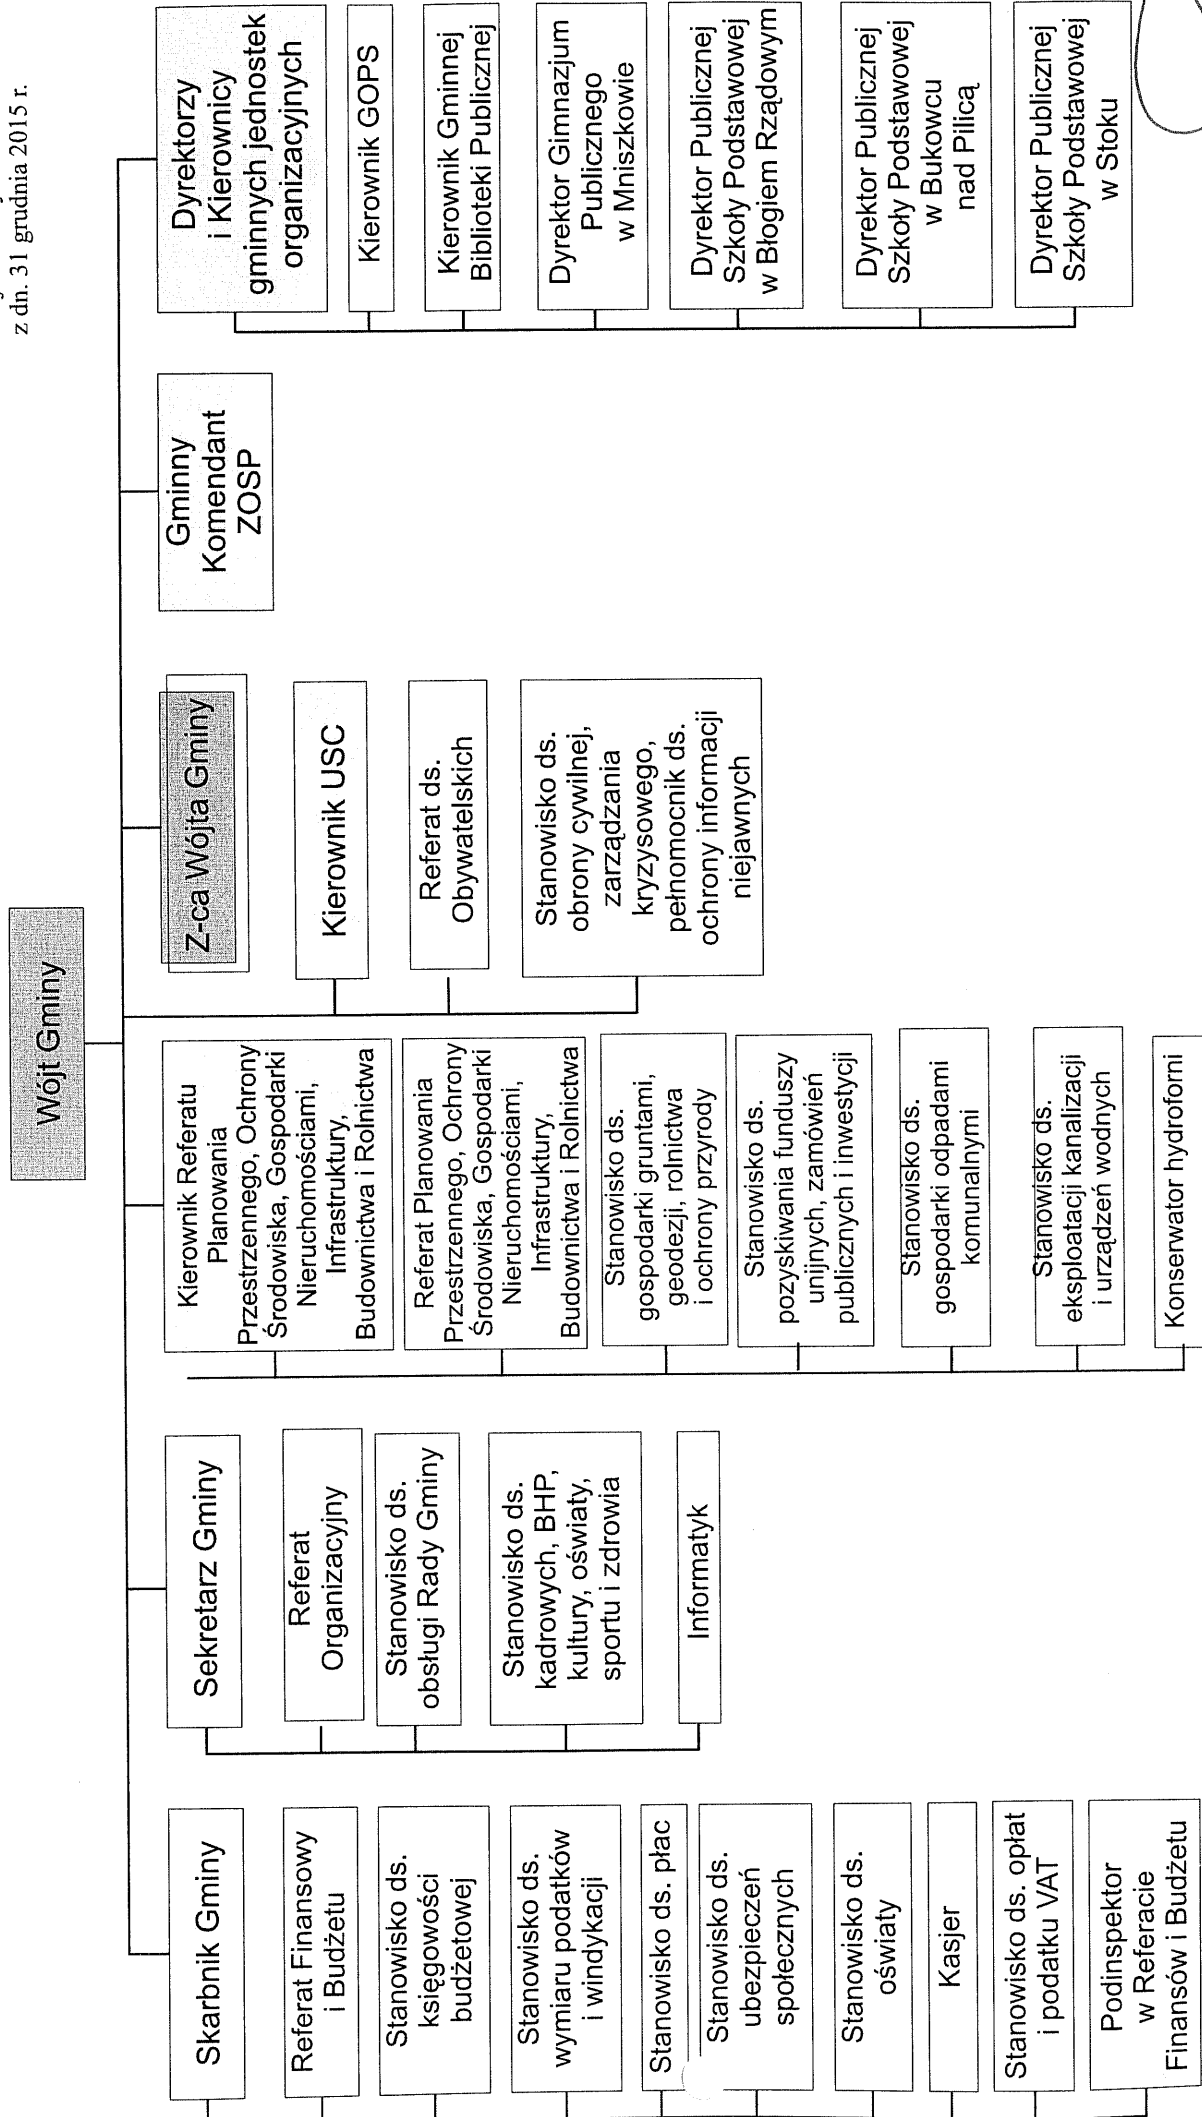

Schemat Struktury Organizacyjnej Urzędu Gminy w Mniszkowie

Załącznik nr 2
do Zarządzenia nr 97/2015
Wójta Gminy Mniszków
z dn. 31 grudnia 2015 r.

WÓJT GMINY
Paweł Werłos