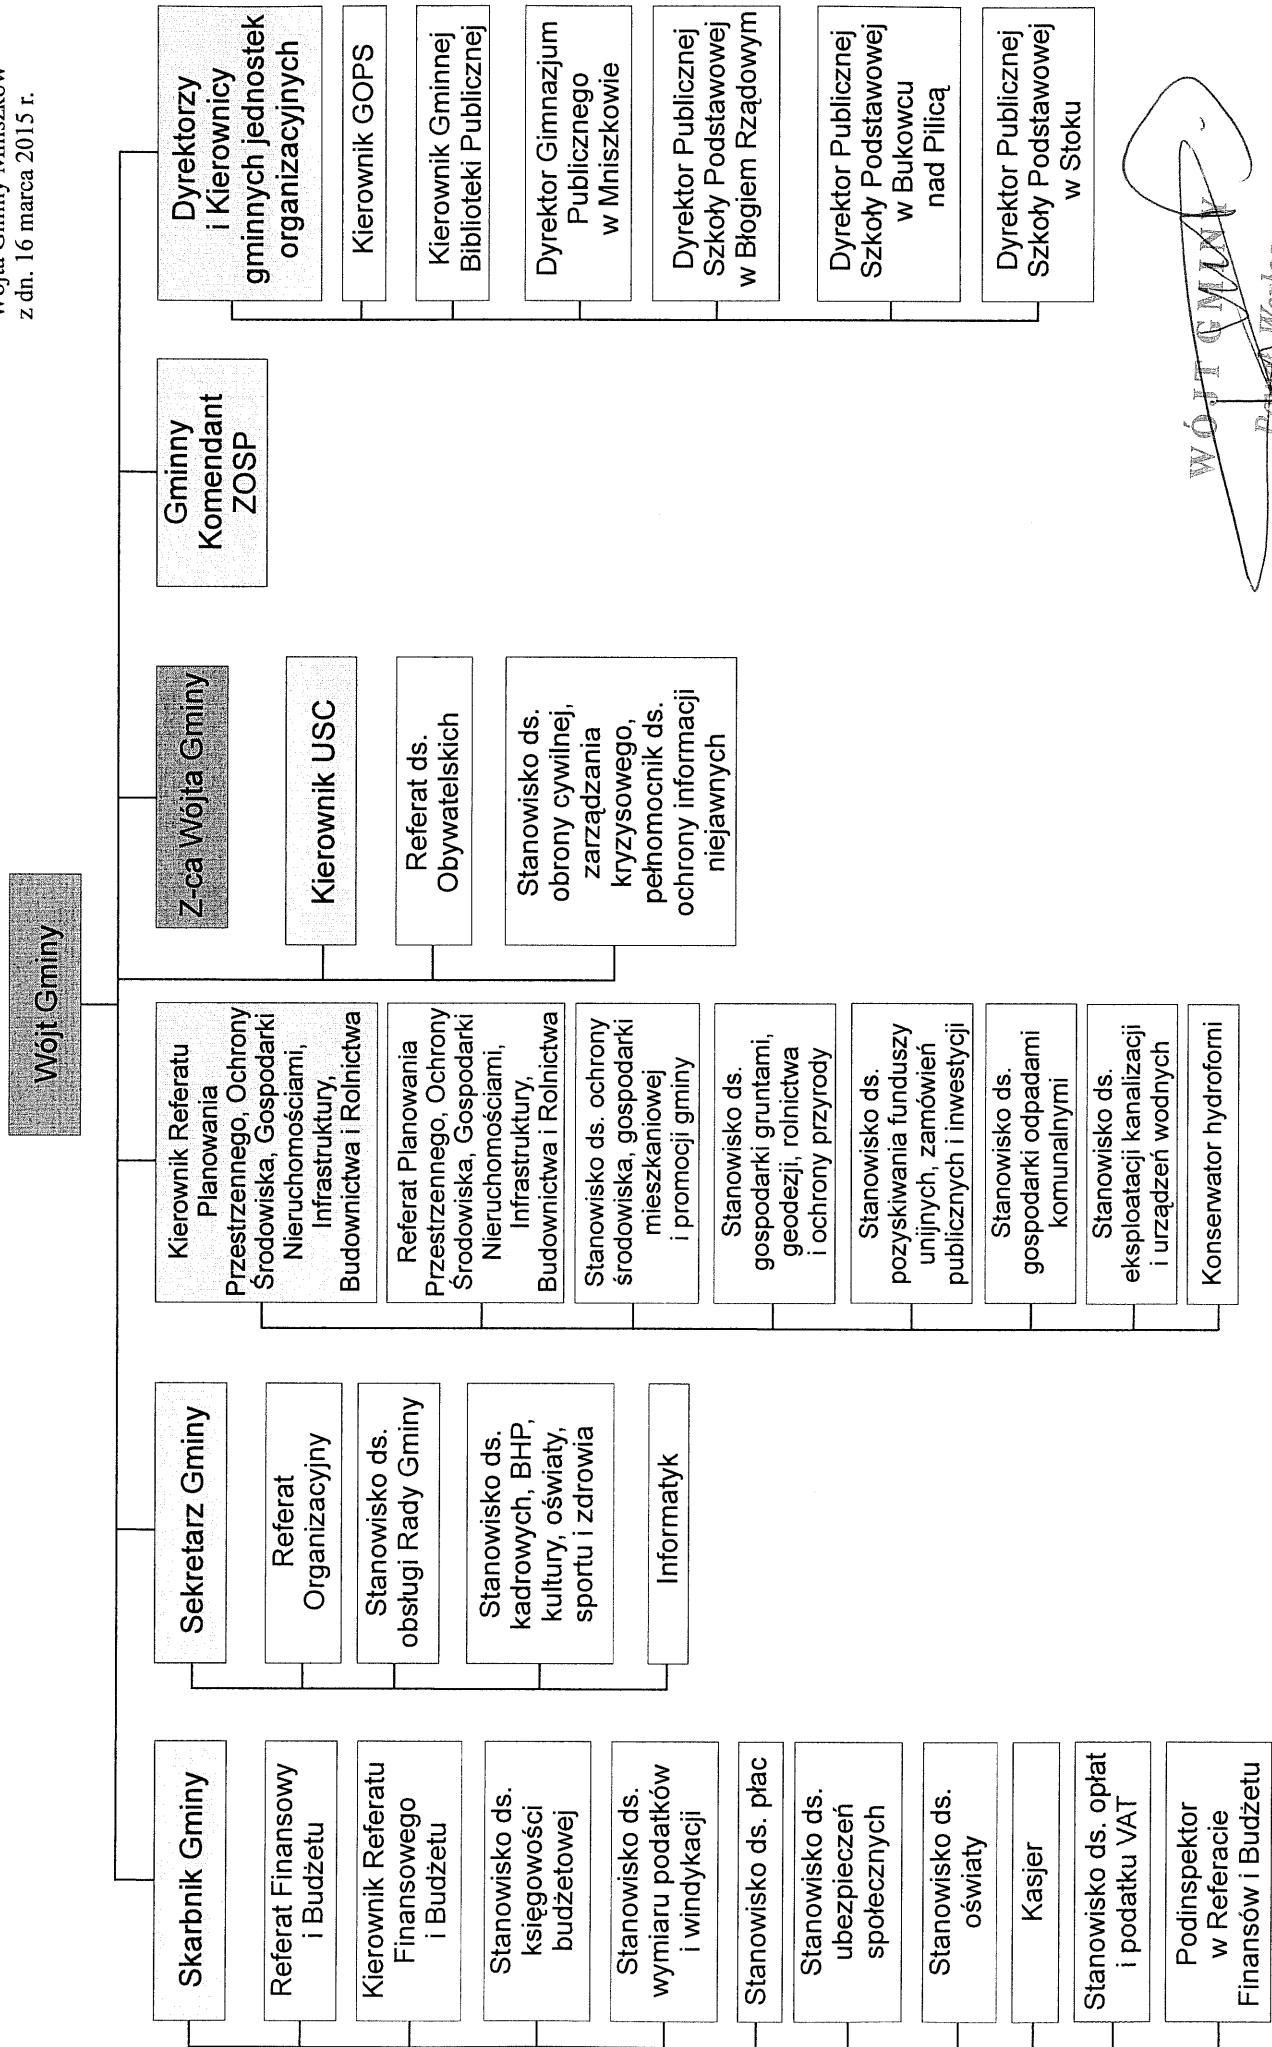

Schemat Struktury Organizacyjnej Urzędu Gminy w Mniszkowie

Załącznik nr 2
do Zarządzenia nr 35/2015
Wójta Gminy Mniszków
z dn. 16 marca 2015 r.

WÓJT GMINY
Dawid Merlos